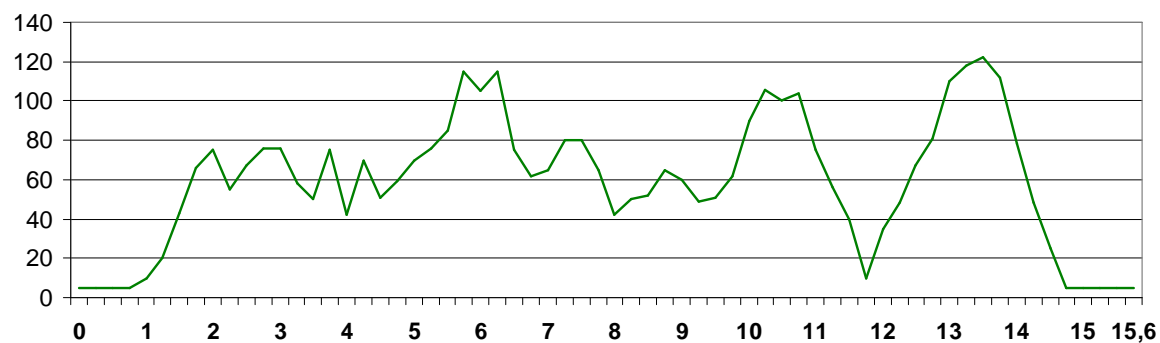

DÉNIVELÉS 2013

TRAIL 15,6 KM - dénivelé positif 430 m

TRAIL 32 KM - dénivelé positif 960 m